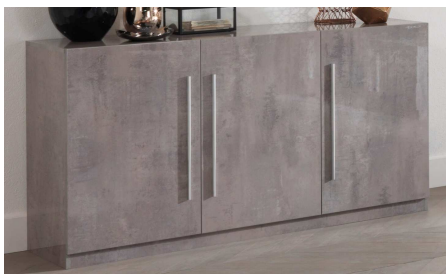

FICHE TECHNIQUE

Nom du produit : Greta

Teinte: Marmo uni seulement

Designation: Salle à manger

Style: Contemporain

Emballage : carton et polystyrène, livrée à plat.

Bahut 3P + bahut 4P + MTV 156/208 +

vitrine 1P + vitrine 2P + table de séjour

160/190 + table basse + Miroir 140/180 :

- Panneaux de particules de bois écologiques cat E1 avec finition laquage brillant, épaisseur 18mm et 22mm (uniquement pour table de séjour 160 et 190 + table basse)

-Miroir épaisseur 3mm

-Poignées métal

-Etagère vitrée, épaisseur 5mm avec éclairage inclus (Meuble TV 156cm + vitrine 1P + vitrine 2P)

-Porte vitrée, épaisseur 4mm (Vitrine 1 porte + vitrine 2P)

Dimensions:

Bahut 3 portes
156L X 85H X 47P

Bahut 4 portes
208L X 85H X 47P

Meuble TV 156cm
156L X 45H X 47P

Meuble TV 208cm
208L X 45H X 47P

Vitrine 1 porte
56L X 180H X 47P

Vitrine 2 portes
116L X 180H X 47P

Table de séjour
160L X 77H X 90P